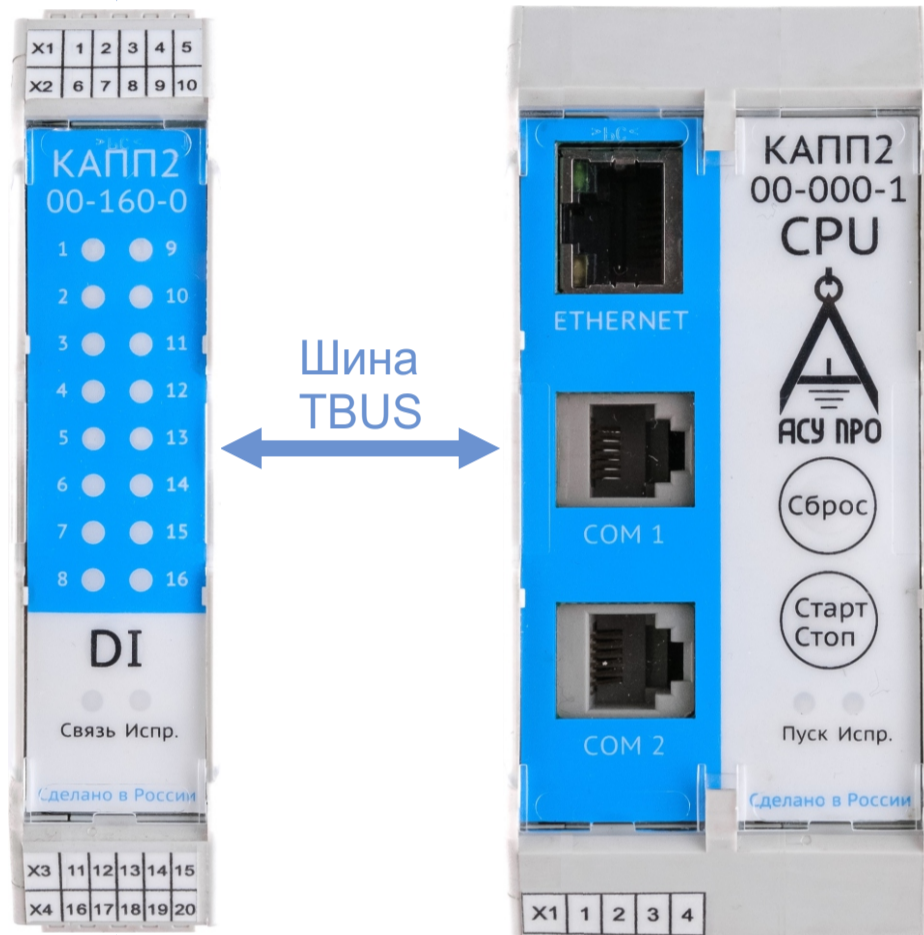

Переключатели и кнопки

Процессорный модуль

Реле давления

Сигнализатор загазованности

Бесконтактные датчики

Переключатели и кнопки

Программируемый логический контроллер

Шина
TBUS

Реле давления

Сигнализатор
загазованности

Бесконтактные
датчики