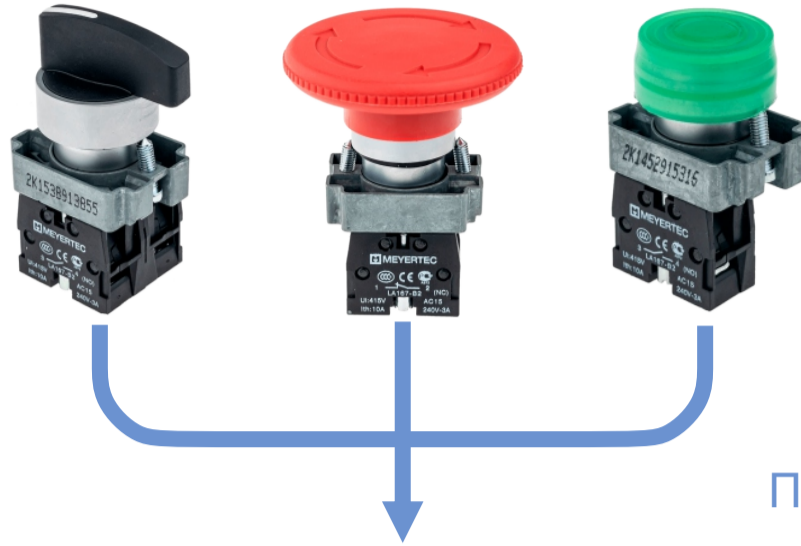

Переключатели и кнопки

Процессорный модуль

Реле давления

Сигнализатор загазованности

Бесконтактные датчики

Переключатели и кнопки

Программируемый логический контроллер

Шина
TBUS

Реле давления

Сигнализатор
загазованности

Бесконтактные
датчики