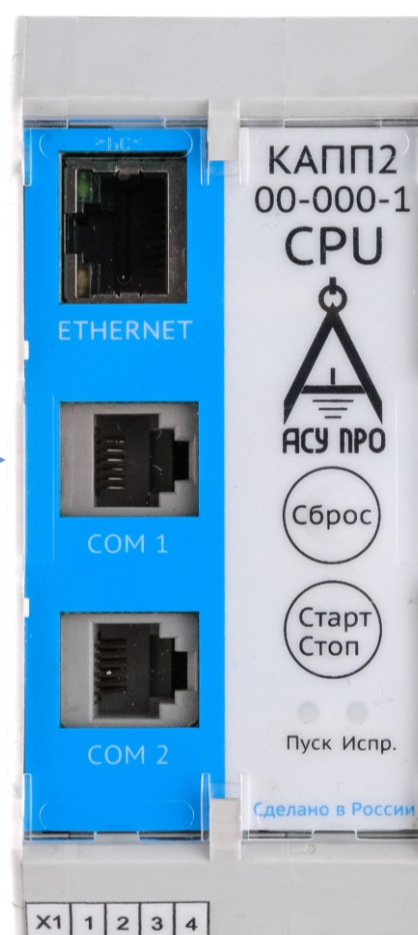

Переключатели и кнопки

Импульсный выход счетчика

Процессорный модуль

Шина
TBUS

Приборы для
управления нагрузкой

Сигнальные
устройства

Переключатели и кнопки

Импульсный выход счетчика

Программируемый логический контроллер

Шина
TBUS

Приборы для
управления нагрузкой

Сигнальные
устройства