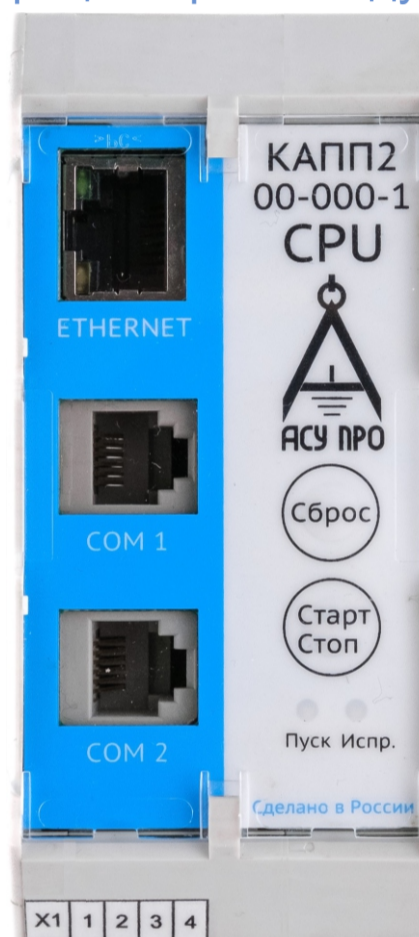

Сигнальные устройства

Регулирующий клапан

Процессорный модуль

Шина TBUS

Твердотельное реле, пускатели

Соленоидный клапан

Сигнальные устройства

Регулирующий клапан

Программируемый логический контроллер

Шина
TBUS

Твердотельное реле,
пускатели

Соленоидный клапан